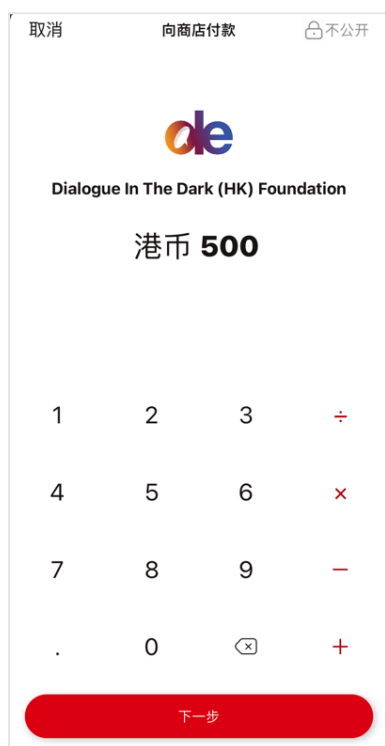

#DialogueInAllColors